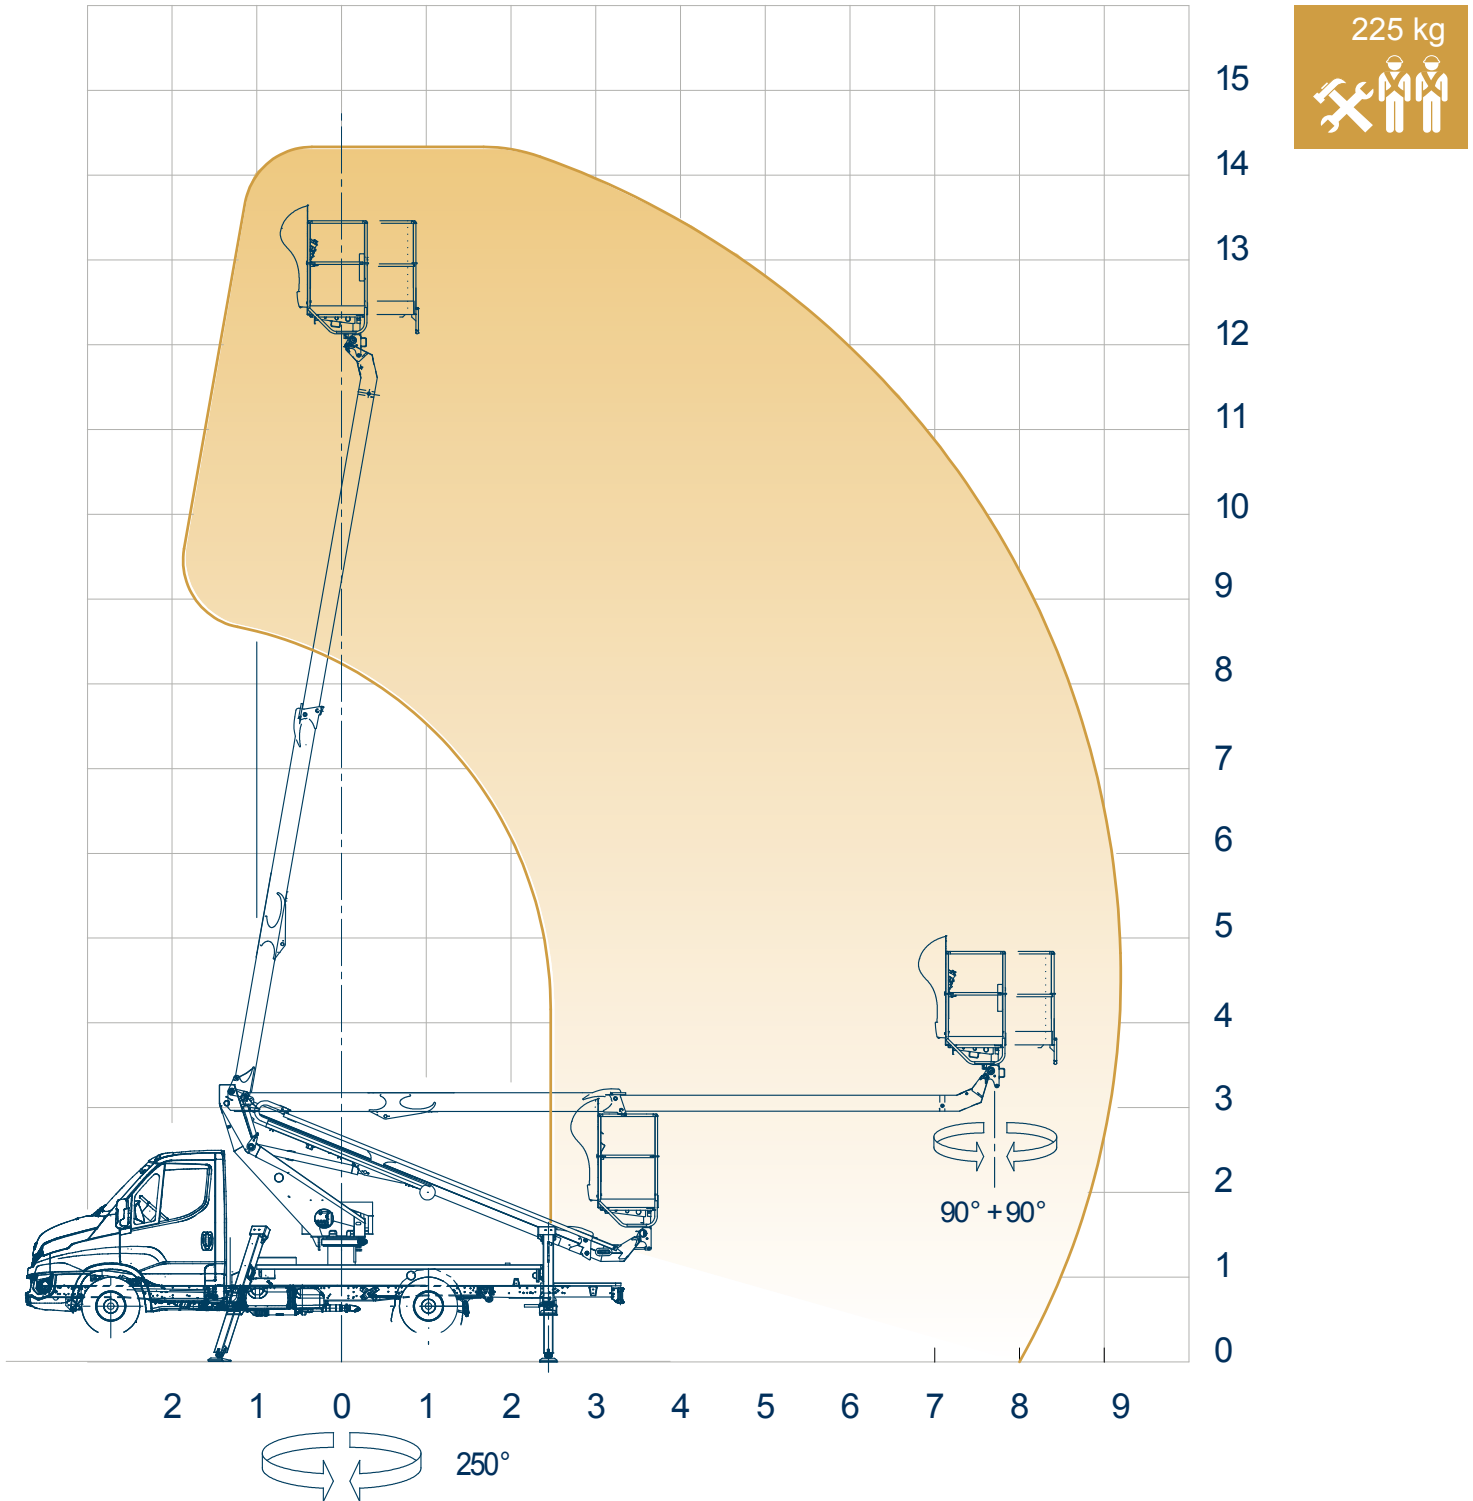

Scorpion 1490 auf Iveco Teleskopbühne auf LKW

Arbeitshöhe:	14,20 m
Standhöhe:	12,20 m
Seitliche Reichweite:	9,20 m
Gesamtlänge:	7,50 m
Gesamthöhe:	2,90 m
Gesamtbreite:	2,10 m
Tragfähigkeit Plattform:	225 kg
zul. Gesamtgewicht:	3490 kg
Arbeitskorb (lxbxh):	1400 x 700 x 1100 mm
Schwenkbereich:	250°
Korbdrehung:	+ /- 90°
Abstützung:	hinten: 2,65 / 2,10 m vorne: 2,50 / 2,10 m
Sonstiges:	A-Abstützung