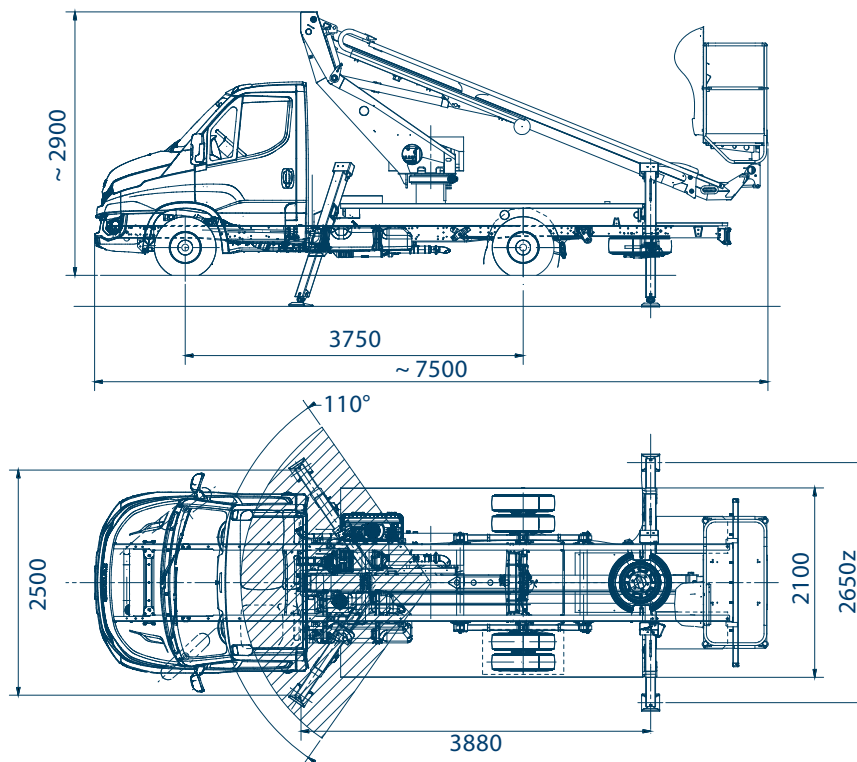

Scorpion 1490 auf Iveco Teleskopbühne auf LKW

Arbeitshöhe:	14,20 m
Standhöhe:	12,20 m
Seitliche Reichweite:	9,20 m
Gesamtlänge:	7,50 m
Gesamthöhe:	2,90 m
Gesamtbreite:	2,10 m
Tragfähigkeit Plattform:	225 kg
zul. Gesamtgewicht:	3490 kg
Arbeitskorb (lxbxh):	1400 x 700 x 1100 mm
Schwenkbereich:	250°
Korbdrehung:	+ /- 90°
Abstützung:	hinten: 2,65 / 2,10 m vorne: 2,50 / 2,10 m
Sonstiges:	A-Abstützung