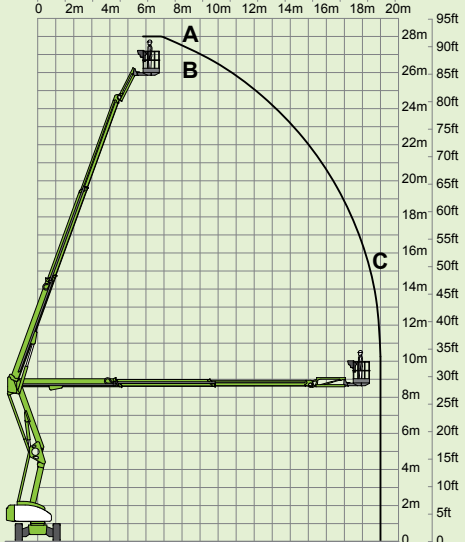

niftylift

HR28

HYBRID 4x4

(A) 28m
92ft

(B) 26m
85ft 6in

(C) 19m
62ft

280kg
620lbs

2.4m x 0.9m
7ft 10in x 2ft 11in

150°

180°

(D) 2.7m
8ft 10in

(F) 2.49m
8ft 2in

(H) 7.3m
23ft 11in

(J) 9.28m
30ft 5in

4.7km/h
3mph

5.9m
19ft 4in

40%
22°

14650kg
32300lbs

0 5ft 10ft 15ft 20ft 25ft 30ft 35ft 40ft 45ft 50ft 55ft 60ft 65ft

0 2m 4m 6m 8m 10m 12m 14m 16m 18m 20m

SIOPS®

niftylift

Fingle Drive, Stonebridge
Milton Keynes, MK13 0ER
England, United Kingdom
+44 (0)1908 223456
sales@niftylift.com
www.niftylift.com