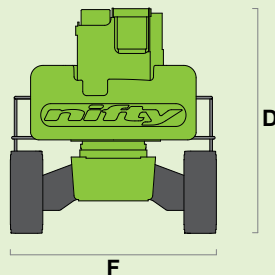

niftylift

HR28

HYBRID 4x4

(A) 28m
92ft

(B) 26m
85ft 6in

(C) 19m
62ft

280kg
620lbs

2.4m x 0.9m
7ft 10in x 2ft 11in

150°

180°

(D) 2.7m
8ft 10in

(F) 2.49m
8ft 2in

(H) 7.3m
23ft 11in

(J) 9.28m
30ft 5in

4.7km/h
3mph

5.9m
19ft 4in

40%
22°

14650kg
32300lbs

0 5ft 10ft 15ft 20ft 25ft 30ft 35ft 40ft 45ft 50ft 55ft 60ft 65ft

0 2m 4m 6m 8m 10m 12m 14m 16m 18m 20m

SIOPS®

niftylift

Fingle Drive, Stonebridge
Milton Keynes, MK13 0ER
England, United Kingdom
+44 (0)1908 223456
sales@niftylift.com
www.niftylift.com