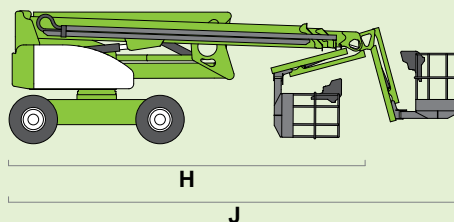

niftylift

HR28

HYBRID 4x4

(A) 28m
92ft

(B) 26m
85ft 6in

(C) 19m
62ft

280kg
620lbs

2.4m x 0.9m
7ft 10in x 2ft 11in

150°

180°

(D) 2.7m
8ft 10in

(F) 2.49m
8ft 2in

(H) 7.3m
23ft 11in

(J) 9.28m
30ft 5in

4.7km/h
3mph

5.9m
19ft 4in

40%
22°

14650kg
32300lbs

0 5ft 10ft 15ft 20ft 25ft 30ft 35ft 40ft 45ft 50ft 55ft 60ft 65ft

0 2m 4m 6m 8m 10m 12m 14m 16m 18m 20m

SIOPS®

niftylift

Fingle Drive, Stonebridge
Milton Keynes, MK13 0ER
England, United Kingdom
+44 (0)1908 223456
sales@niftylift.com
www.niftylift.com