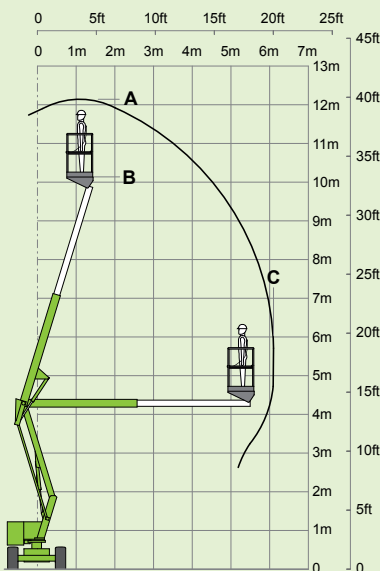

# HR12N

(A) 12.2m  
40ft

(B) 10.2m  
33ft 6in

(C) 6.1m  
20ft

200kg  
440lbs

1.1m x 0.65m  
3ft 7in x 2ft 2in

(D) 1.9m  
6ft 3in

(F) 1.5m  
4ft 11in

(J) 4.1m  
13ft 5in

3.4km/h  
2.1mph

4.2m  
13ft 9in

25%  
14°

3100kg  
6830lbs

**niftylift**

Fingle Drive, Stonebridge  
Milton Keynes, MK13 0ER  
England, United Kingdom  
+44 (0)1908 223456  
sales@niftylift.com  
www.niftylift.com