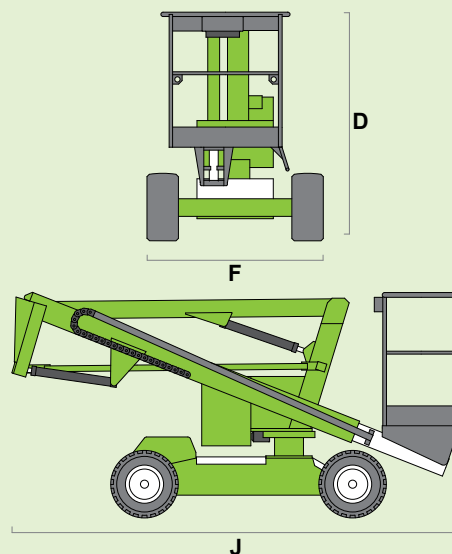

# HR12N

(A) 12.2m  
40ft

(B) 10.2m  
33ft 6in

(C) 6.1m  
20ft

200kg  
440lbs

1.1m x 0.65m  
3ft 7in x 2ft 2in

(D) 1.9m  
6ft 3in

(F) 1.5m  
4ft 11in

(J) 4.1m  
13ft 5in

3.4km/h  
2.1mph

4.2m  
13ft 9in

25%  
14°

3100kg  
6830lbs

**niftylift**

Fingle Drive, Stonebridge  
Milton Keynes, MK13 0ER  
England, United Kingdom  
+44 (0)1908 223456  
sales@niftylift.com  
www.niftylift.com