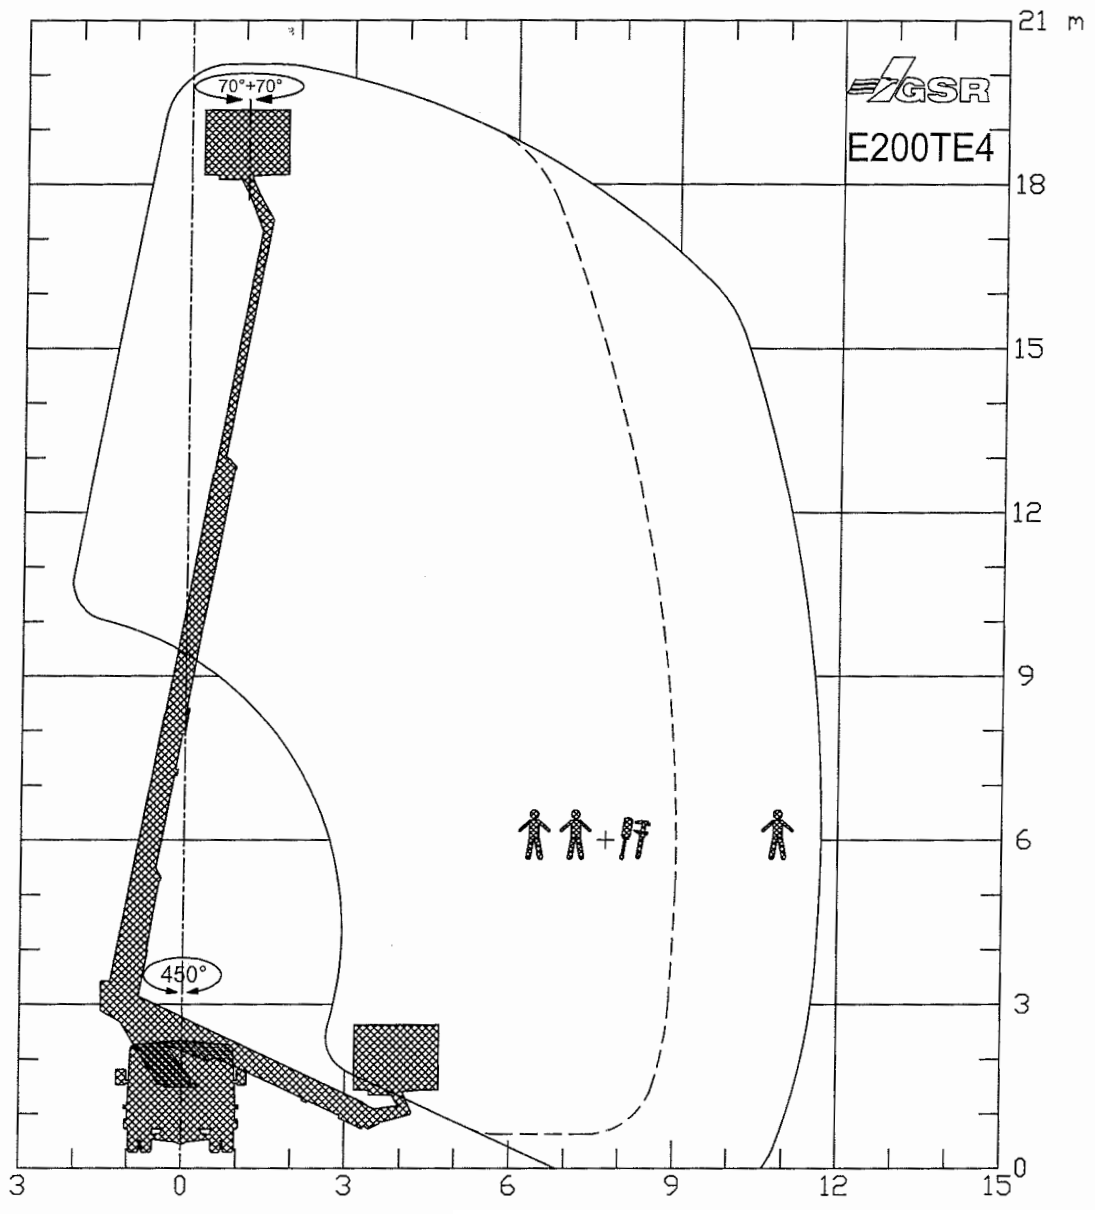

Carico Nominale
 Rated Load
 Nontragfah.....im korb
 Charge nominale
 Carga clasificada

max: ( + ) = 200 Kg
 () = 80 Kg

Vedi Manuale
 See Manual
 Handbuch sehen
 Voir le manuel
 Ver el manual

 Sales Rental Service **HELI**.be
 Vantegemstraat 9 | B-9230 Wetteren | +32 9 368 80 80 | info@heli.be

DATI INDICATIVI-APPROXIMATE DATA-TECHNISCHE AENDERUNGEN VORBEHALTEN
 DONNES INDICATIVES - DATOS APROXIMADOS

AGGIORNAMENTI: MODIFICHE
 CF
 BE
 AD
 INDICE MODIFICA

 DENOMINAZIONE
 GRAFICO DI LAVORO

DATA 27/07/2010
 CODICE 439.419